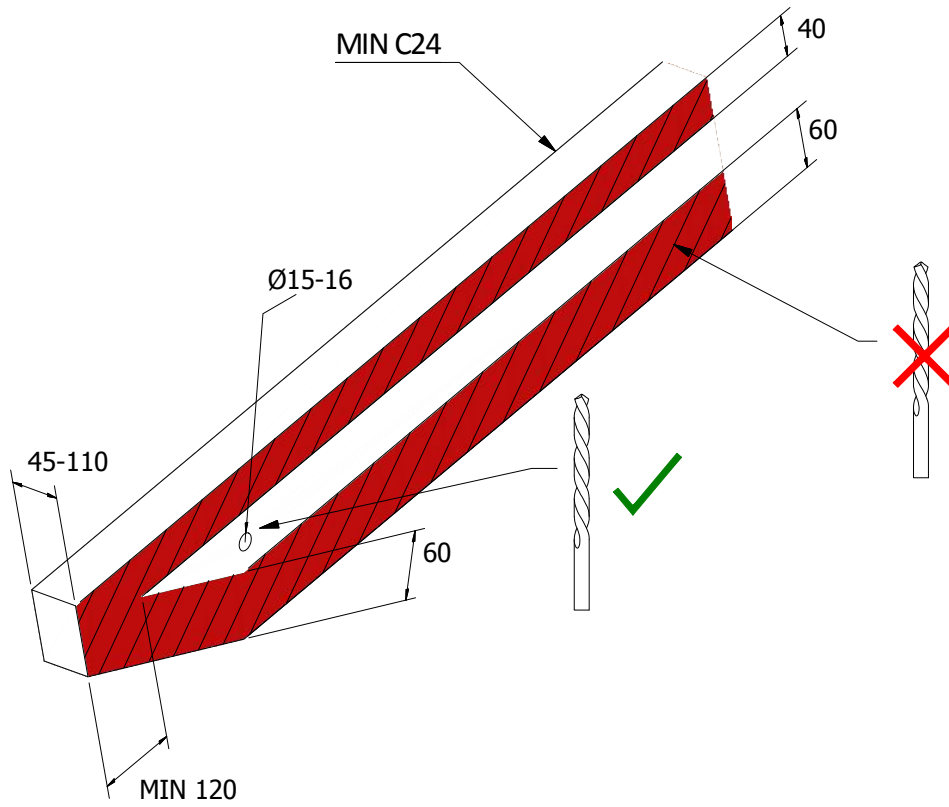

I-GUIDE

EAVES BEAM 1000

Art nr 9-720-10-028
 ALT 1: 6,8 kg
 ALT 2: 7,9 kg
 EN 13374-A-B-C
 Class A/B: Max c/c 2,4 m
 Class C: Max c/c 1,2 m

[mm]

ITEM	QTY	ART. NO
1	1	9-70-000032
2	1	9-720-10-030
3	1	9-720-10-009
4	1	9-720-10-019
5	1	9-720-10-021

ALT 1

ALT 2

1.

ALT 1 → PAGE 3

ALT 2 → PAGE 5

ALT 1

2a.

2b.