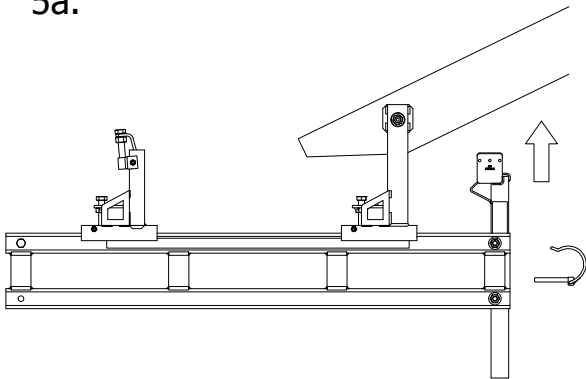

5a.

5b.

6.

7.

8.

GuardLite Post & Holder
9-720-02-021