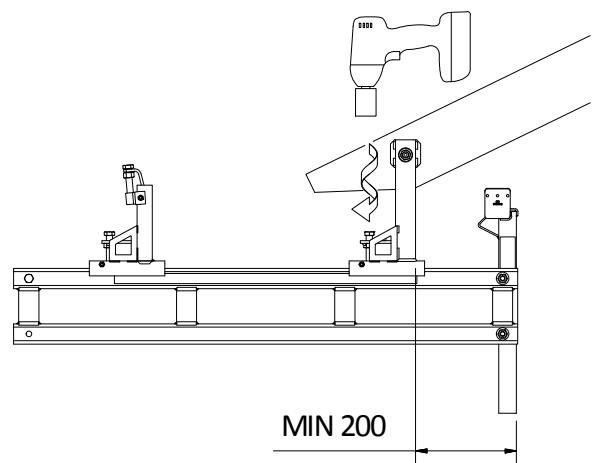

ALT 2

2a.

2b.

3.

I-Guide
GuardLite General

4a.

4b.