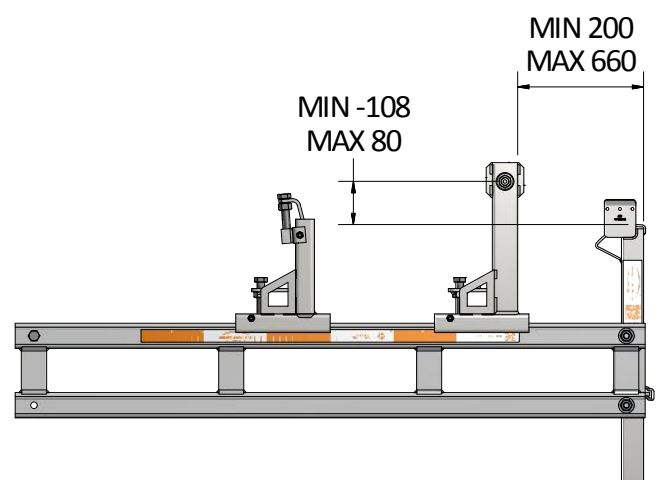

I-GUIDE

EAVES BEAM 1000

Art nr 9-720-10-028
 ALT 1: 6,8 kg
 ALT 2: 7,9 kg
 EN 13374-A-B-C
 Class A/B: Max c/c 2,4 m
 Class C: Max c/c 1,2 m

[mm]

ITEM	QTY	ART. NO
1	1	9-70-000032
2	1	9-720-10-030
3	1	9-720-10-009
4	1	9-720-10-019
5	1	9-720-10-021

ALT 1

ALT 2

1.

ALT 1 → PAGE 3

ALT 2 → PAGE 5

ALT 1

2a.

2b.