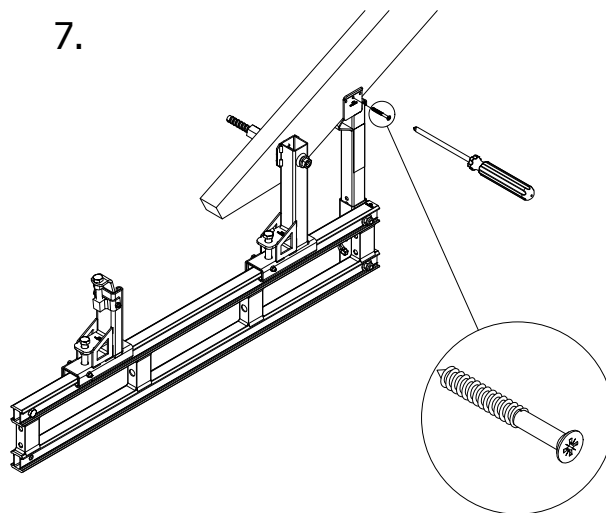

5a.

5b.

6.

7.

8.

GuardLite Post & Holder
9-720-02-021