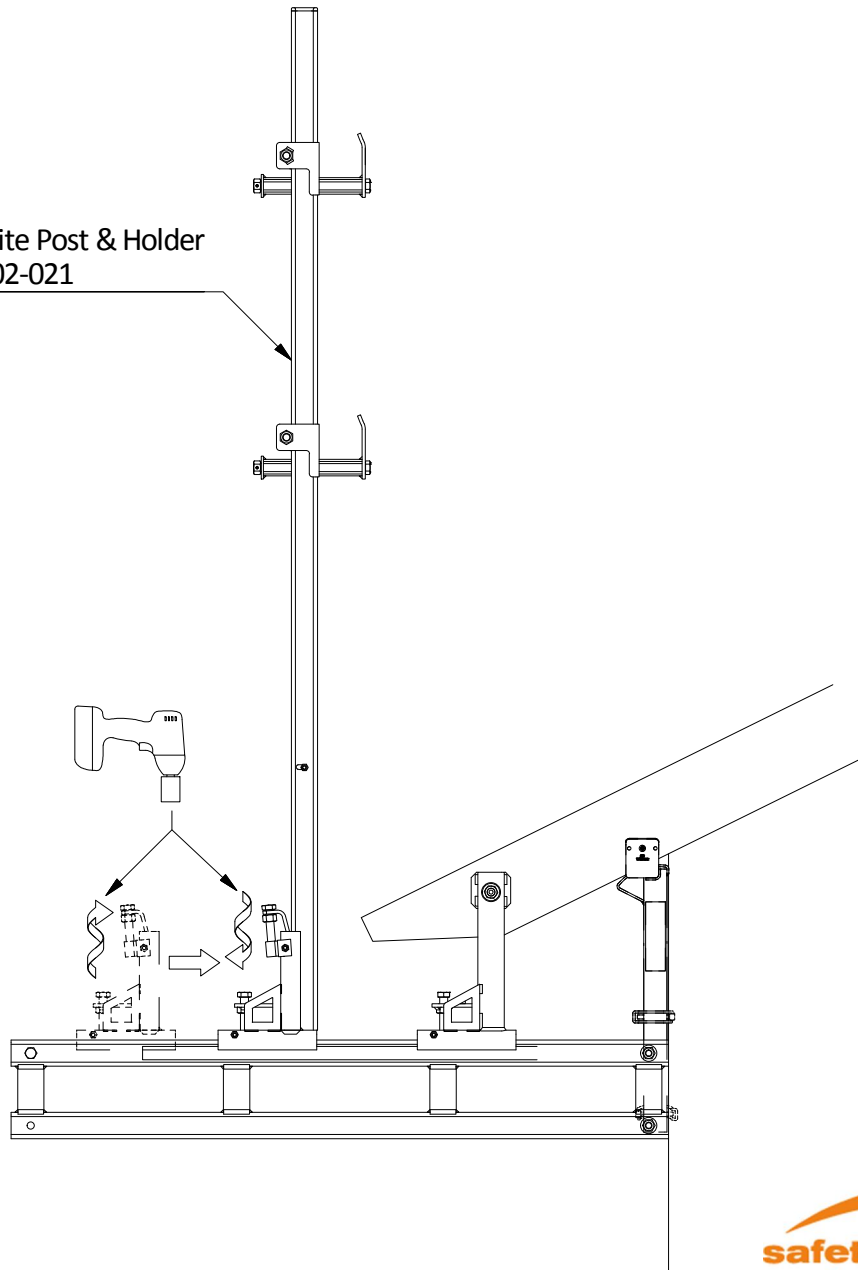

I-GUIDE

EAVES BEAM 1000

Art nr 9-720-10-028
 ALT 1: 6,8 kg
 ALT 2: 7,9 kg
 EN 13374-A-B-C
 Class A/B: Max c/c 2,4 m
 Class C: Max c/c 1,2 m

[mm]

ITEM	QTY	ART. NO
1	1	9-70-000032
2	1	9-720-10-030
3	1	9-720-10-009
4	1	9-720-10-019
5	1	9-720-10-021

2c.

3a.

3b.

4.

5.

GuardLite Post & Holder
9-720-02-021

ALT 2

2a.