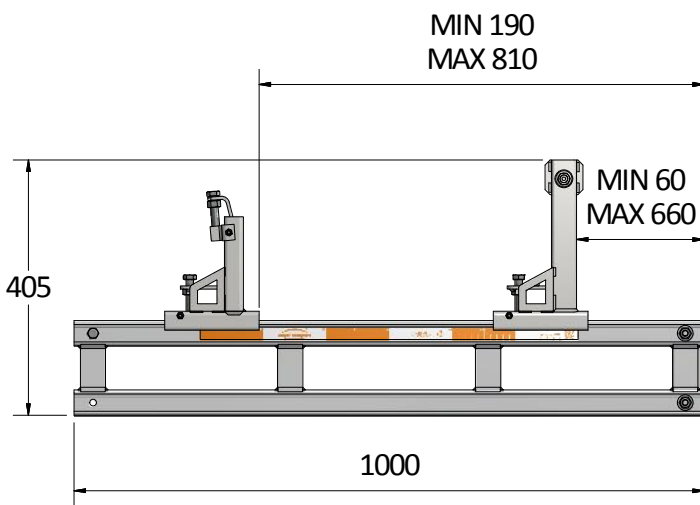

I-GUIDE

EAVES BEAM 1000

Art nr 9-720-10-028
 ALT 1: 6,8 kg
 ALT 2: 7,9 kg
 EN 13374-A-B-C
 Class A/B: Max c/c 2,4 m
 Class C: Max c/c 1,2 m

[mm]

ITEM	QTY	ART. NO
1	1	9-70-000032
2	1	9-720-10-030
3	1	9-720-10-009
4	1	9-720-10-019
5	1	9-720-10-021

ALT 1

ALT 2

1.

ALT 1 → PAGE 3

ALT 2 → PAGE 5

ALT 1

2a.

2b.