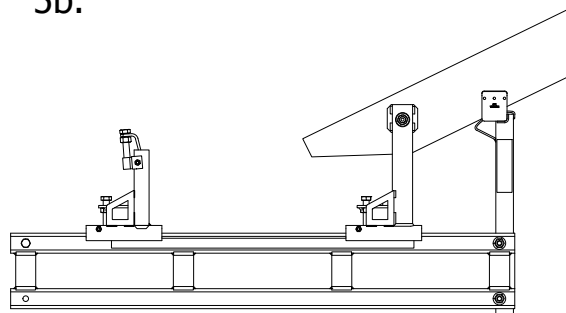

5a.

5b.

6.

7.

8.

GuardLite Post & Holder
9-720-02-021