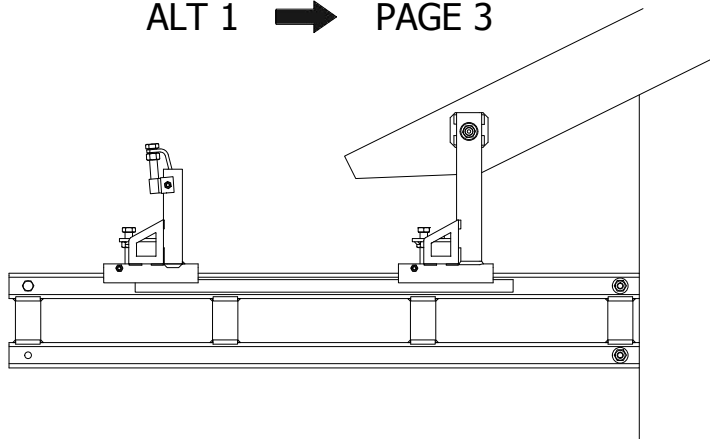

I-GUIDE

EAVES BEAM 1000

Art nr 9-720-10-028
 ALT 1: 6,8 kg
 ALT 2: 7,9 kg
 EN 13374-A-B-C
 Class A/B: Max c/c 2,4 m
 Class C: Max c/c 1,2 m

[mm]

ITEM	QTY	ART. NO
1	1	9-70-000032
2	1	9-720-10-030
3	1	9-720-10-009
4	1	9-720-10-019
5	1	9-720-10-021

ALT 1

ALT 2

1.

ALT 1 → PAGE 3

ALT 2 → PAGE 5

ALT 1

2a.

2b.