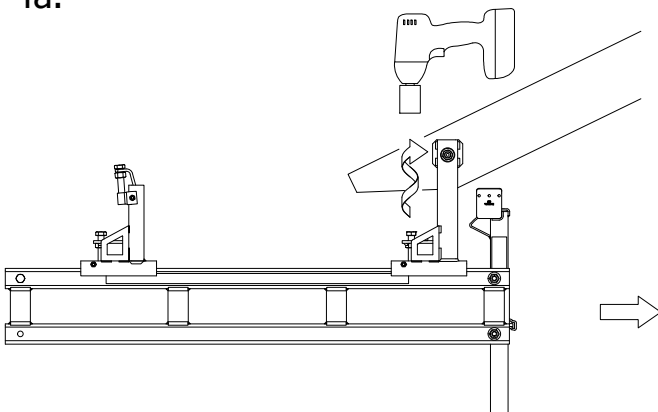

ALT 2

2a.

2b.

3.

I-Guide
GuardLite General

4a.

4b.