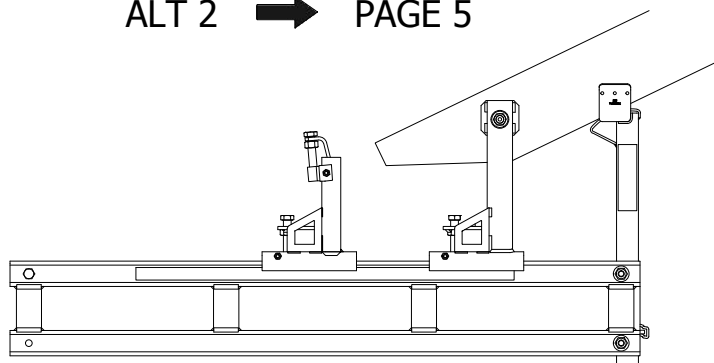

I-GUIDE

EAVES BEAM 1000

Art nr 9-720-10-028
 ALT 1: 6,8 kg
 ALT 2: 7,9 kg
 EN 13374-A-B-C
 Class A/B: Max c/c 2,4 m
 Class C: Max c/c 1,2 m

[mm]

ITEM	QTY	ART. NO
1	1	9-70-000032
2	1	9-720-10-030
3	1	9-720-10-009
4	1	9-720-10-019
5	1	9-720-10-021

ALT 1

ALT 2

1.

ALT 1 → PAGE 3

ALT 2 → PAGE 5

ALT 1

2a.

2b.