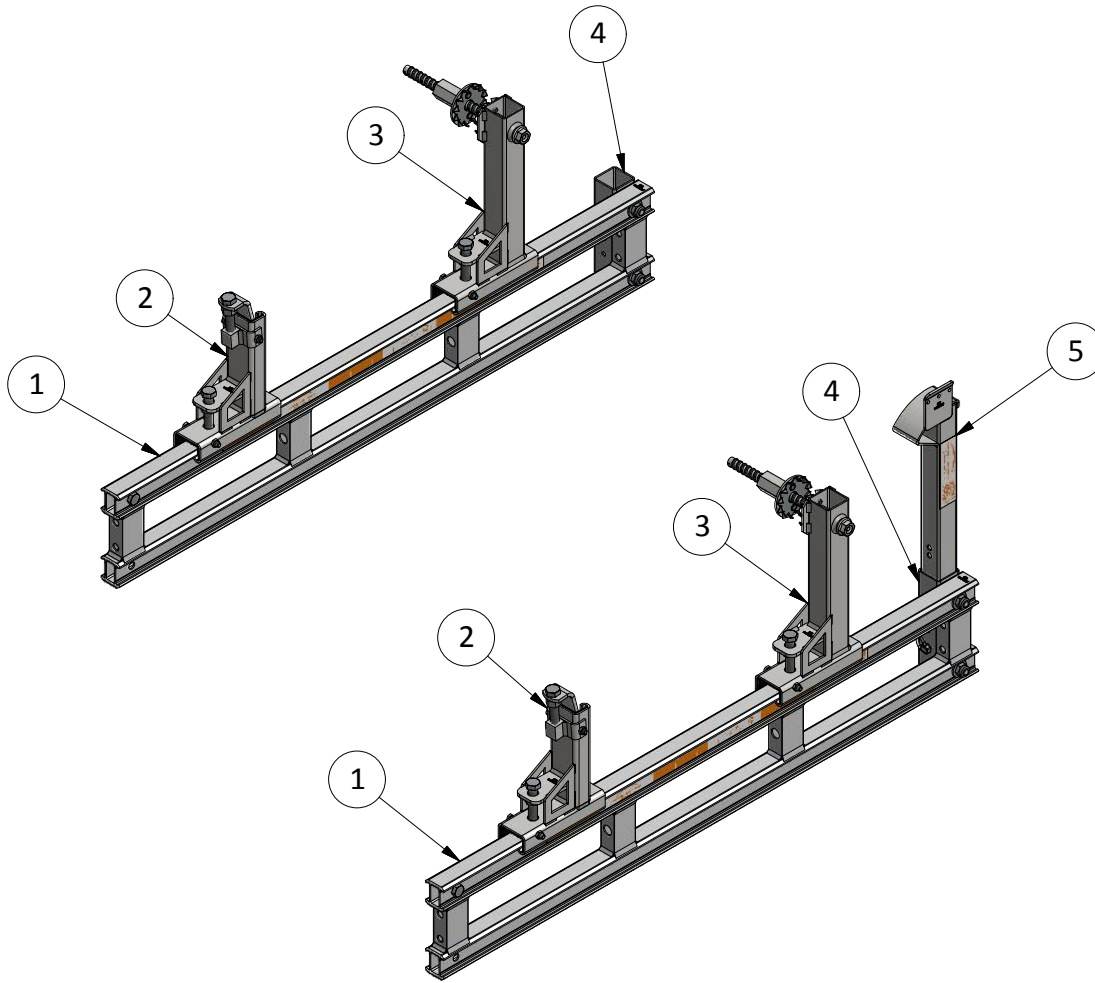

I-GUIDE

EAVES BEAM 1000

Art nr 9-720-10-028
 ALT 1: 6,8 kg
 ALT 2: 7,9 kg
 EN 13374-A-B-C
 Class A/B: Max c/c 2,4 m
 Class C: Max c/c 1,2 m

[mm]

ITEM	QTY	ART. NO
1	1	9-70-000032
2	1	9-720-10-030
3	1	9-720-10-009
4	1	9-720-10-019
5	1	9-720-10-021

ALT 1

ALT 2

1.

ALT 1 → PAGE 3

ALT 2 → PAGE 5

ALT 1

2a.

2b.