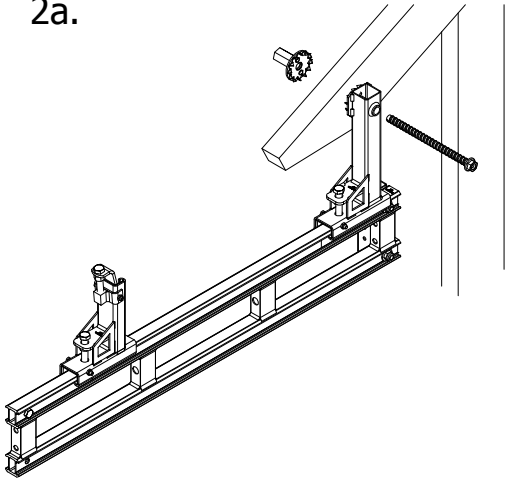

I-GUIDE

EAVES BEAM 1000

Art nr 9-720-10-028
 ALT 1: 6,8 kg
 ALT 2: 7,9 kg
 EN 13374-A-B-C
 Class A/B: Max c/c 2,4 m
 Class C: Max c/c 1,2 m

[mm]

ITEM	QTY	ART. NO
1	1	9-70-000032
2	1	9-720-10-030
3	1	9-720-10-009
4	1	9-720-10-019
5	1	9-720-10-021

ALT 1

ALT 2

1.

ALT 1 → PAGE 3

ALT 2 → PAGE 5

ALT 1

2a.

2b.