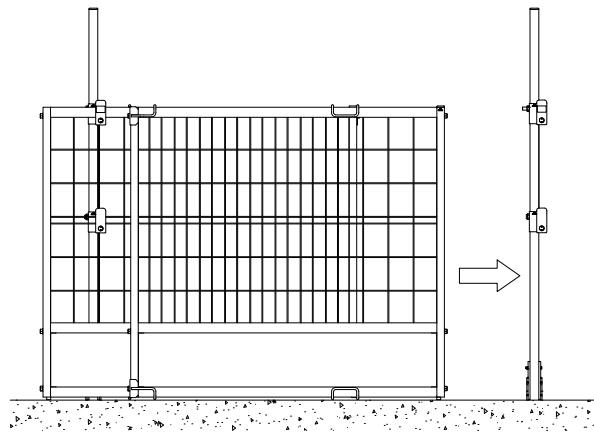

## GUARDLITE FLEXI PANEL M

Art nr 9-720-01-041  
 14,6 kg  
 EN 13374 A  
 Max c/c 2,15 m

[mm]

ITEM	QTY	ART. NO
1	2	9-720-01-018
2	2	9-720-01-036
3	2	9-720-01-038
4	2	ISO 4762 - M10x25

1.

2.

3.

See IG-GuardLite Post and Holder