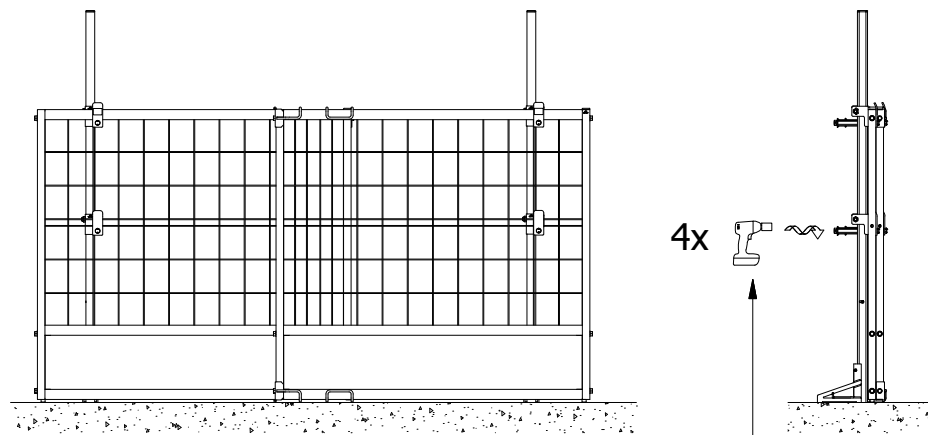

## GUARDLITE FLEXI PANEL M

Art nr 9-720-01-041  
 14,6 kg  
 EN 13374 A  
 Max c/c 2,15 m

[mm]

ITEM	QTY	ART. NO
1	2	9-720-01-018
2	2	9-720-01-036
3	2	9-720-01-038
4	2	ISO 4762 - M10x25

1.

2.

3.

See IG-GuardLite Post and Holder