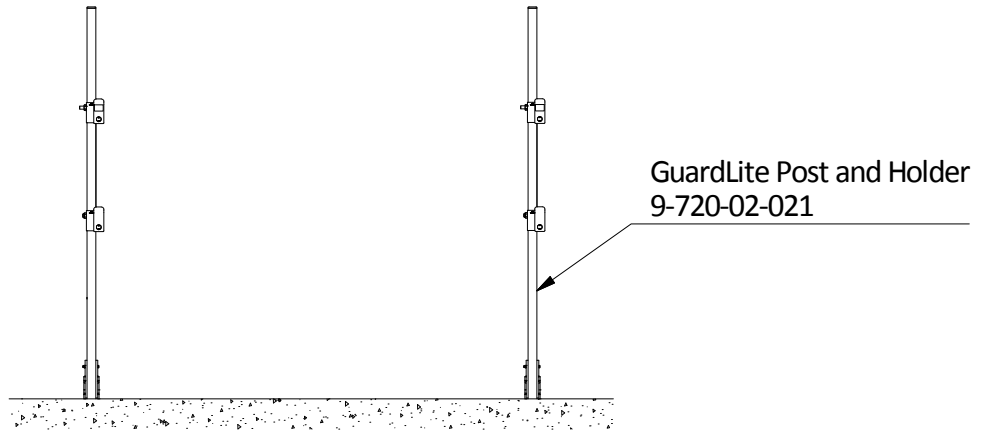

## GUARDLITE FLEXI PANEL M

Art nr 9-720-01-041  
 14,6 kg  
 EN 13374 A  
 Max c/c 2,15 m

[mm]

ITEM	QTY	ART. NO
1	2	9-720-01-018
2	2	9-720-01-036
3	2	9-720-01-038
4	2	ISO 4762 - M10x25

1.

2.

3.

See IG-GuardLite Post and Holder