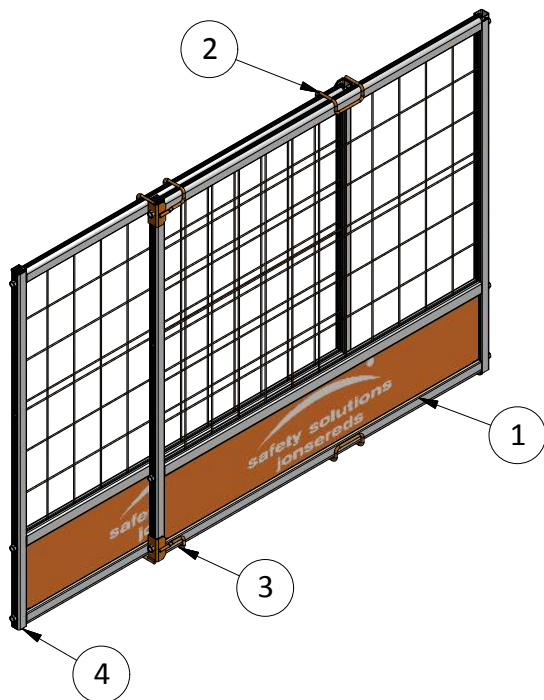

# I-GUIDE

## GUARDLITE FLEXI PANEL M

Art nr 9-720-01-041  
 14,6 kg  
 EN 13374 A  
 Max c/c 2,15 m

[mm]

ITEM	QTY	ART. NO
1	2	9-720-01-018
2	2	9-720-01-036
3	2	9-720-01-038
4	2	ISO 4762 - M10x25

1.

2.

3.

See IG-GuardLite Post and Holder