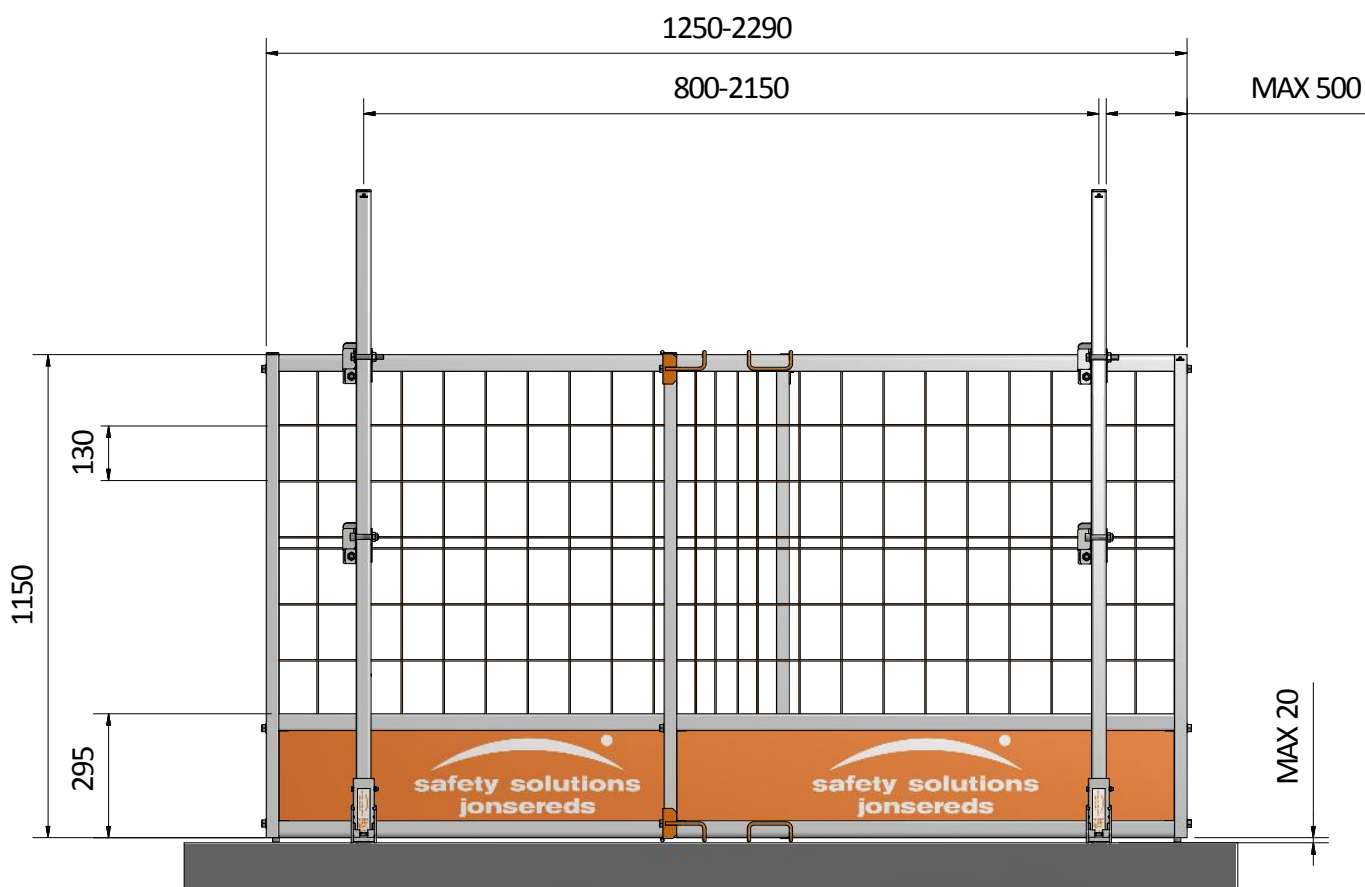

# I-GUIDE

## GUARDLITE FLEXI PANEL M

Art nr 9-720-01-041  
 14,6 kg  
 EN 13374 A  
 Max c/c 2,15 m

[mm]

ITEM	QTY	ART. NO
1	2	9-720-01-018
2	2	9-720-01-036
3	2	9-720-01-038
4	2	ISO 4762 - M10x25

1.

2.

3.

See IG-GuardLite Post and Holder