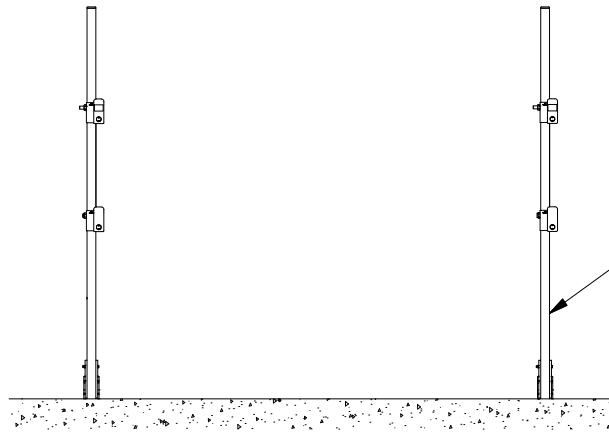

I-GUIDE

GUARDLITE FLEXI PANEL R

Art nr 9-720-01-035

13,4 kg

EN 13374 - A

Max c/c 2,15 m

[mm]

ITEM	QTY	ART. NO
1	2	9-720-01-014
2	2	9-720-01-036
3	2	9-720-01-038
4	2	ISO 4762 - M10x25

1.

GuardLite Post and Holder
9-720-02-021

2.

3.

See IG-GuardLite Post and Holder