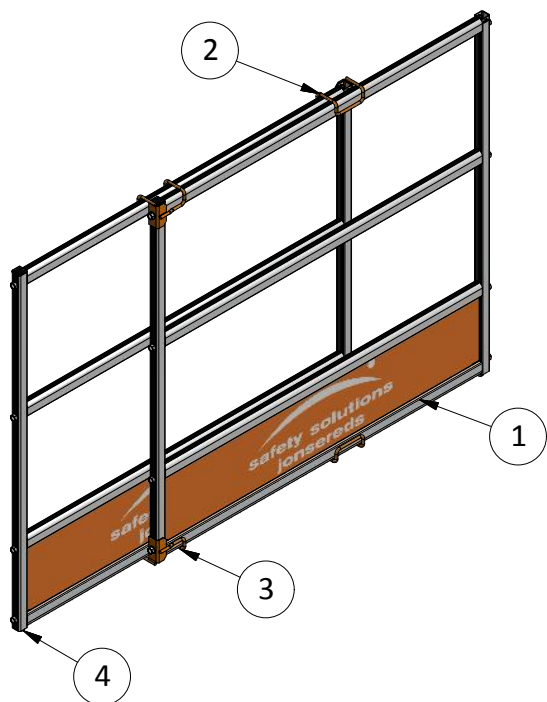

I-GUIDE

GUARDLITE FLEXI PANEL R

Art nr 9-720-01-035

13,4 kg

EN 13374 - A

Max c/c 2,15 m

[mm]

ITEM	QTY	ART. NO
1	2	9-720-01-014
2	2	9-720-01-036
3	2	9-720-01-038
4	2	ISO 4762 - M10x25

1.

GuardLite Post and Holder
9-720-02-021

2.

3.

See IG-GuardLite Post and Holder