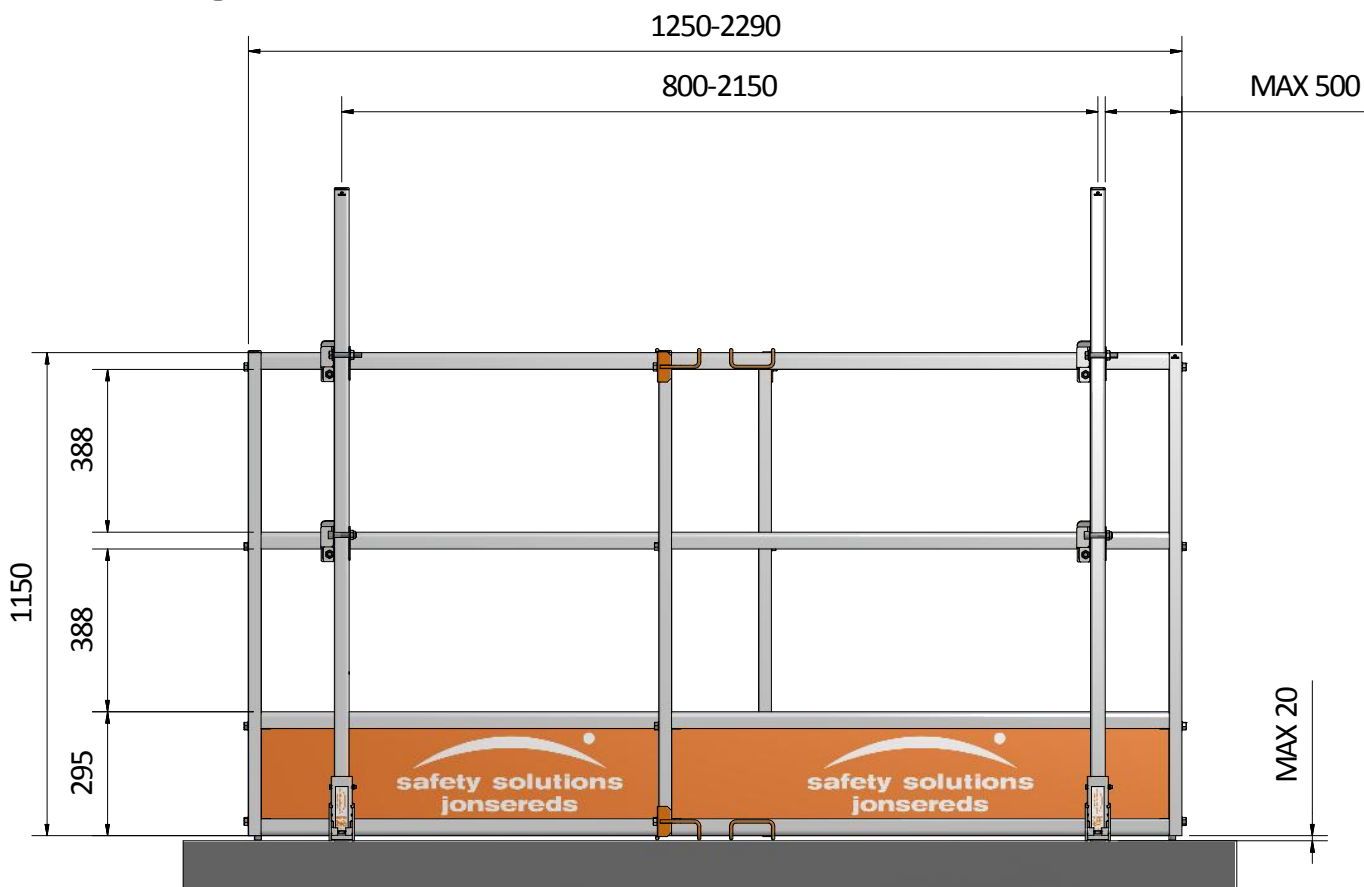

I-GUIDE

GUARDLITE FLEXI PANEL R

Art nr 9-720-01-035

13,4 kg

EN 13374 - A

Max c/c 2,15 m

[mm]

ITEM	QTY	ART. NO
1	2	9-720-01-014
2	2	9-720-01-036
3	2	9-720-01-038
4	2	ISO 4762 - M10x25