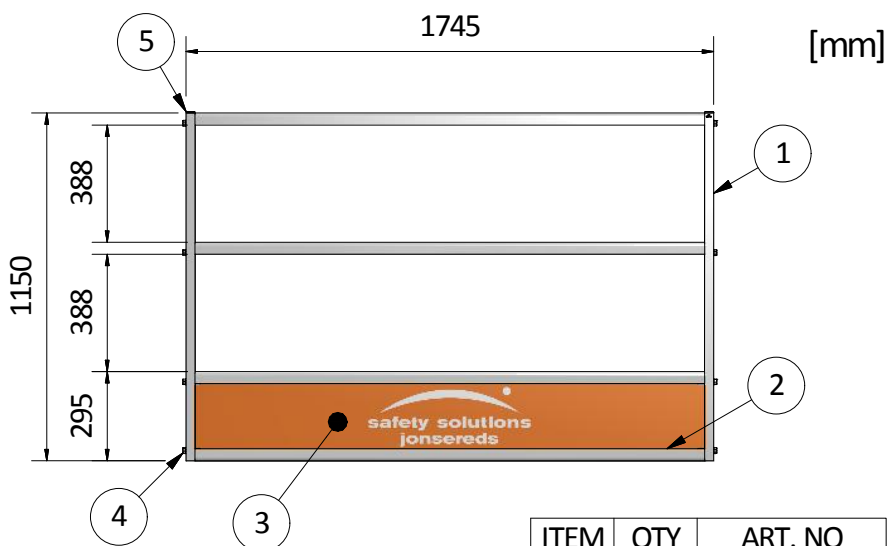

I-GUIDE

GUARDLITE SAFETY PANEL R 1,7 M

Art nr 9-720-01-031

7,9 kg

EN 13374-A

Max c/c 1,6 m

ITEM	QTY	ART. NO
1	2	9-720-01-002
2	4	9-720-01-027
3	1	9-720-01-029
4	8	6-50-5-00001
5	2	6-89-000002