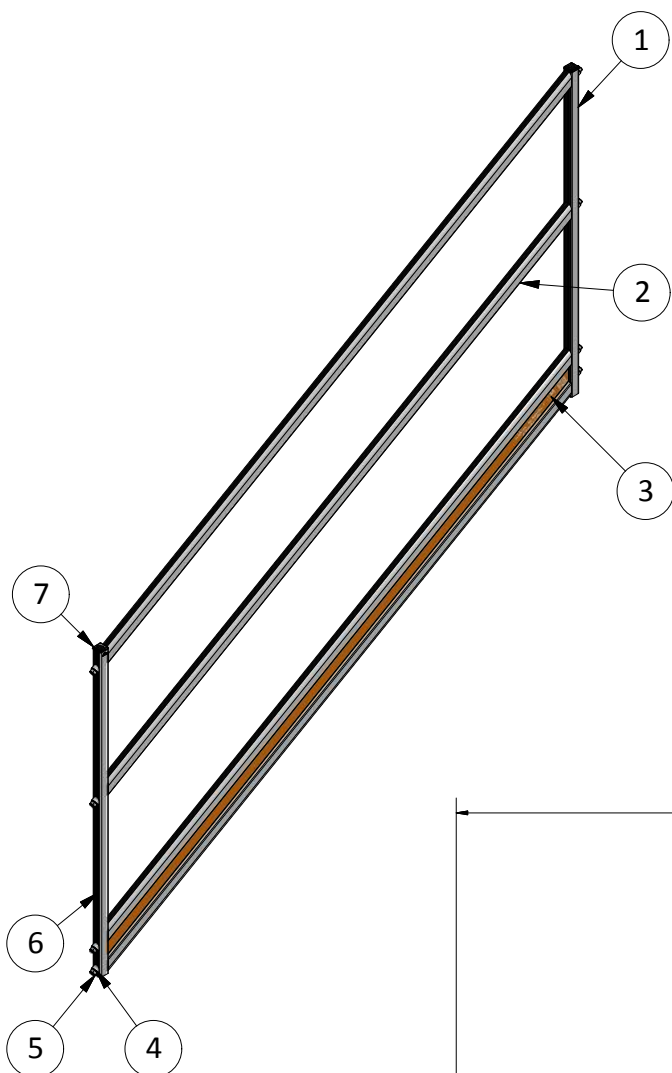

I-GUIDE

GUARDLITE STAIR PANEL

Art nr 9-720-01-020
8,5 kg
EN 13374-A

[mm]

| ITEM | QTY | ART. NO |
|------|-----|--------------|
| 1 | 1 | 9-720-01-021 |
| 2 | 4 | 9-720-01-023 |
| 3 | 1 | 9-720-01-024 |
| 4 | 8 | 9-720-01-025 |
| 5 | 8 | 6-50-5-00003 |
| 6 | 1 | 9-720-01-022 |
| 7 | 2 | 6-89-000002 |