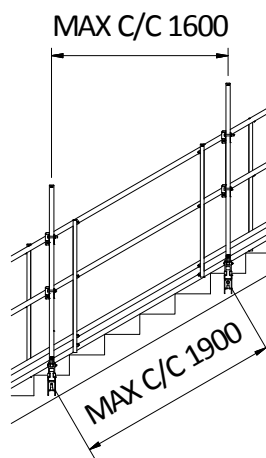

I-GUIDE

GUARDLITE STAIR PANEL

Art nr 9-720-01-020
8,5 kg
EN 13374-A

[mm]

| ITEM | QTY | ART. NO |
|------|-----|--------------|
| 1 | 1 | 9-720-01-021 |
| 2 | 4 | 9-720-01-023 |
| 3 | 1 | 9-720-01-024 |
| 4 | 8 | 9-720-01-025 |
| 5 | 8 | 6-50-5-00003 |
| 6 | 1 | 9-720-01-022 |
| 7 | 2 | 6-89-000002 |