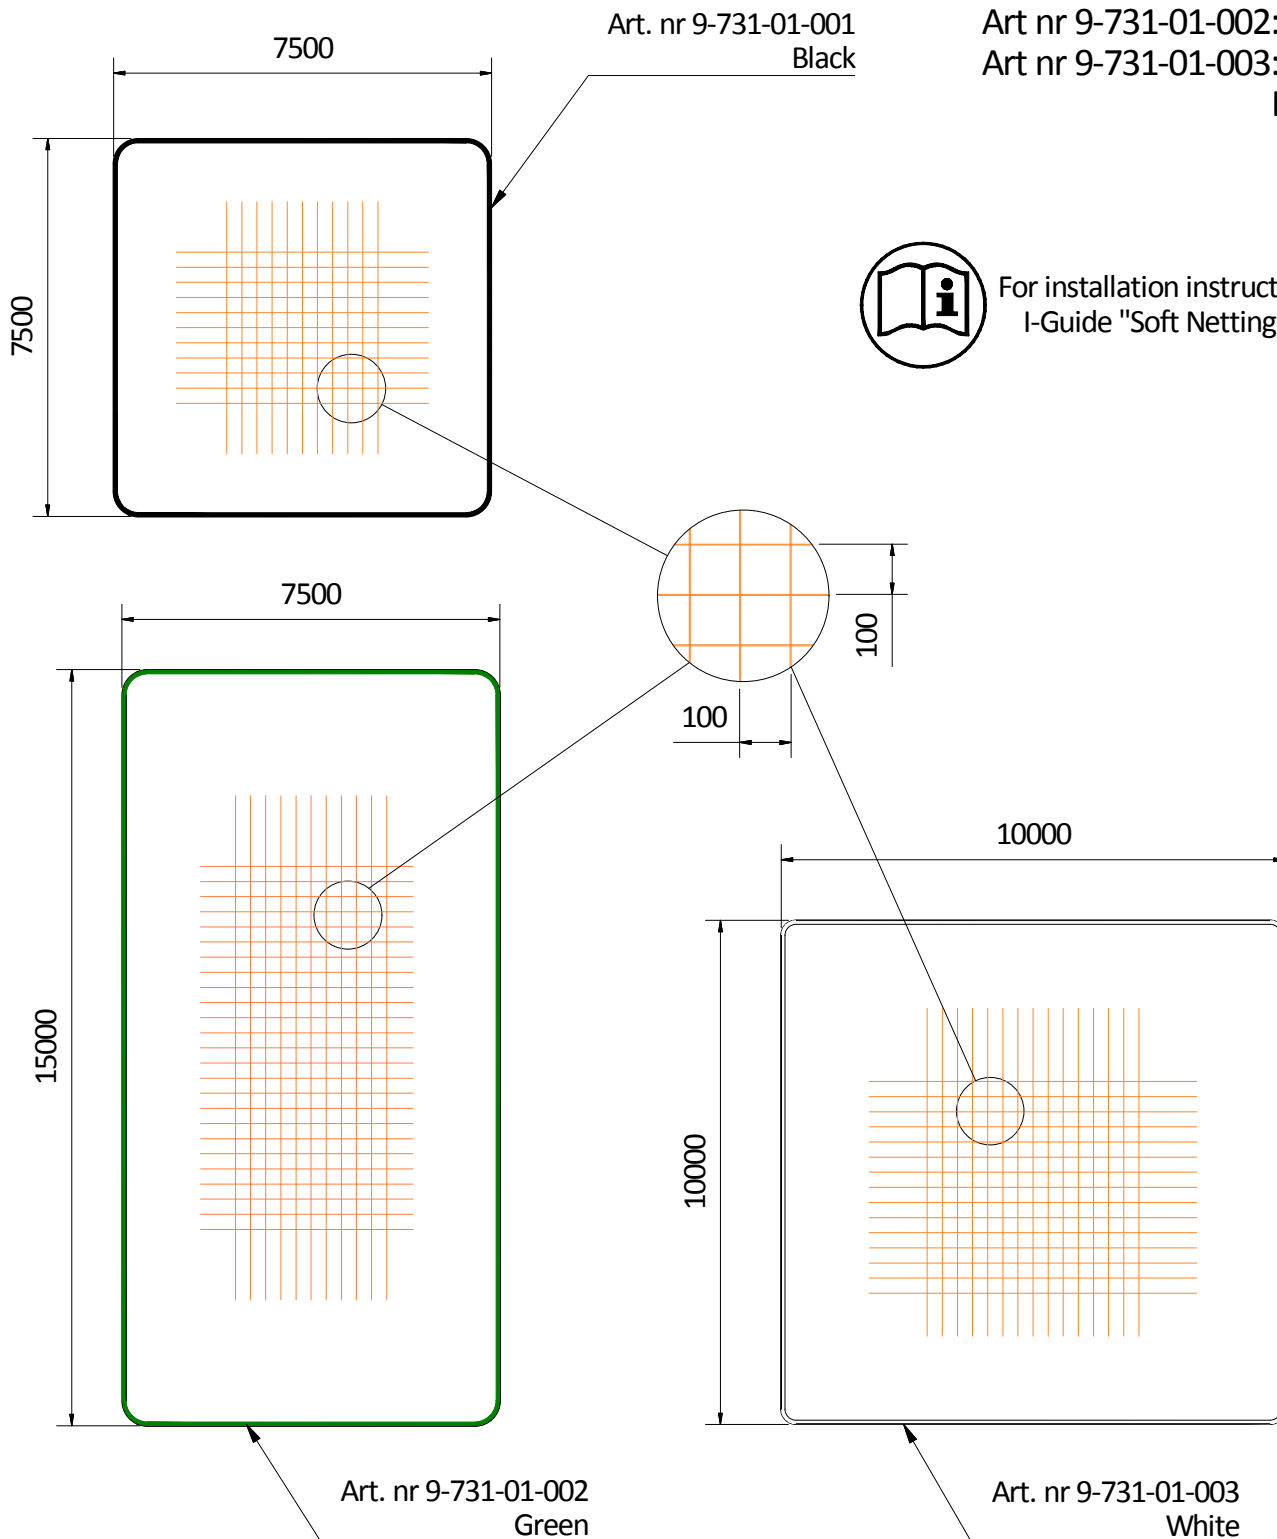

# I-GUIDE

## SAFETY NET 7,5x7,5 / 7,5x15 / 10x10

Art nr 9-731-01-001: 13,6 kg  
Art nr 9-731-01-002: 25,2 kg  
Art nr 9-731-01-003: 22,4 kg  
EN 1263

[mm]

For installation instructions, see  
I-Guide "Soft Netting General"